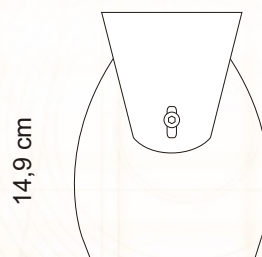

## Dimensions

##### Dimensions mm ( $\pm 1$ mm)

- Height **141**
- Width **128**
- Depth **149**

#### Additional Date

14,9 cm

TOP

12,8 cm

14,1 cm

FRONT

5,5 cm

REAR