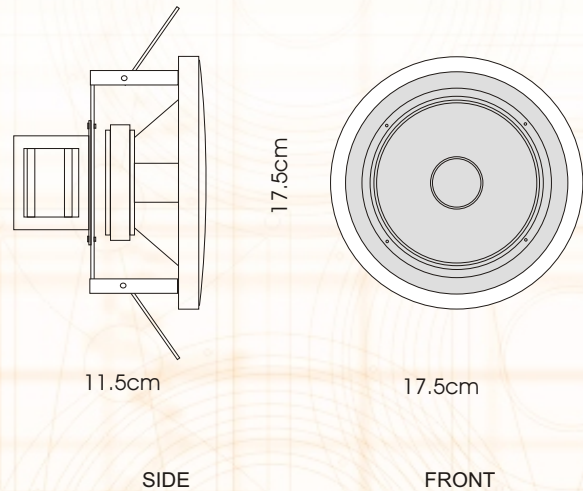

##### Dimensions mm ( $\pm 1$ mm)

- Width 175
- Depth 115

## Dimensions